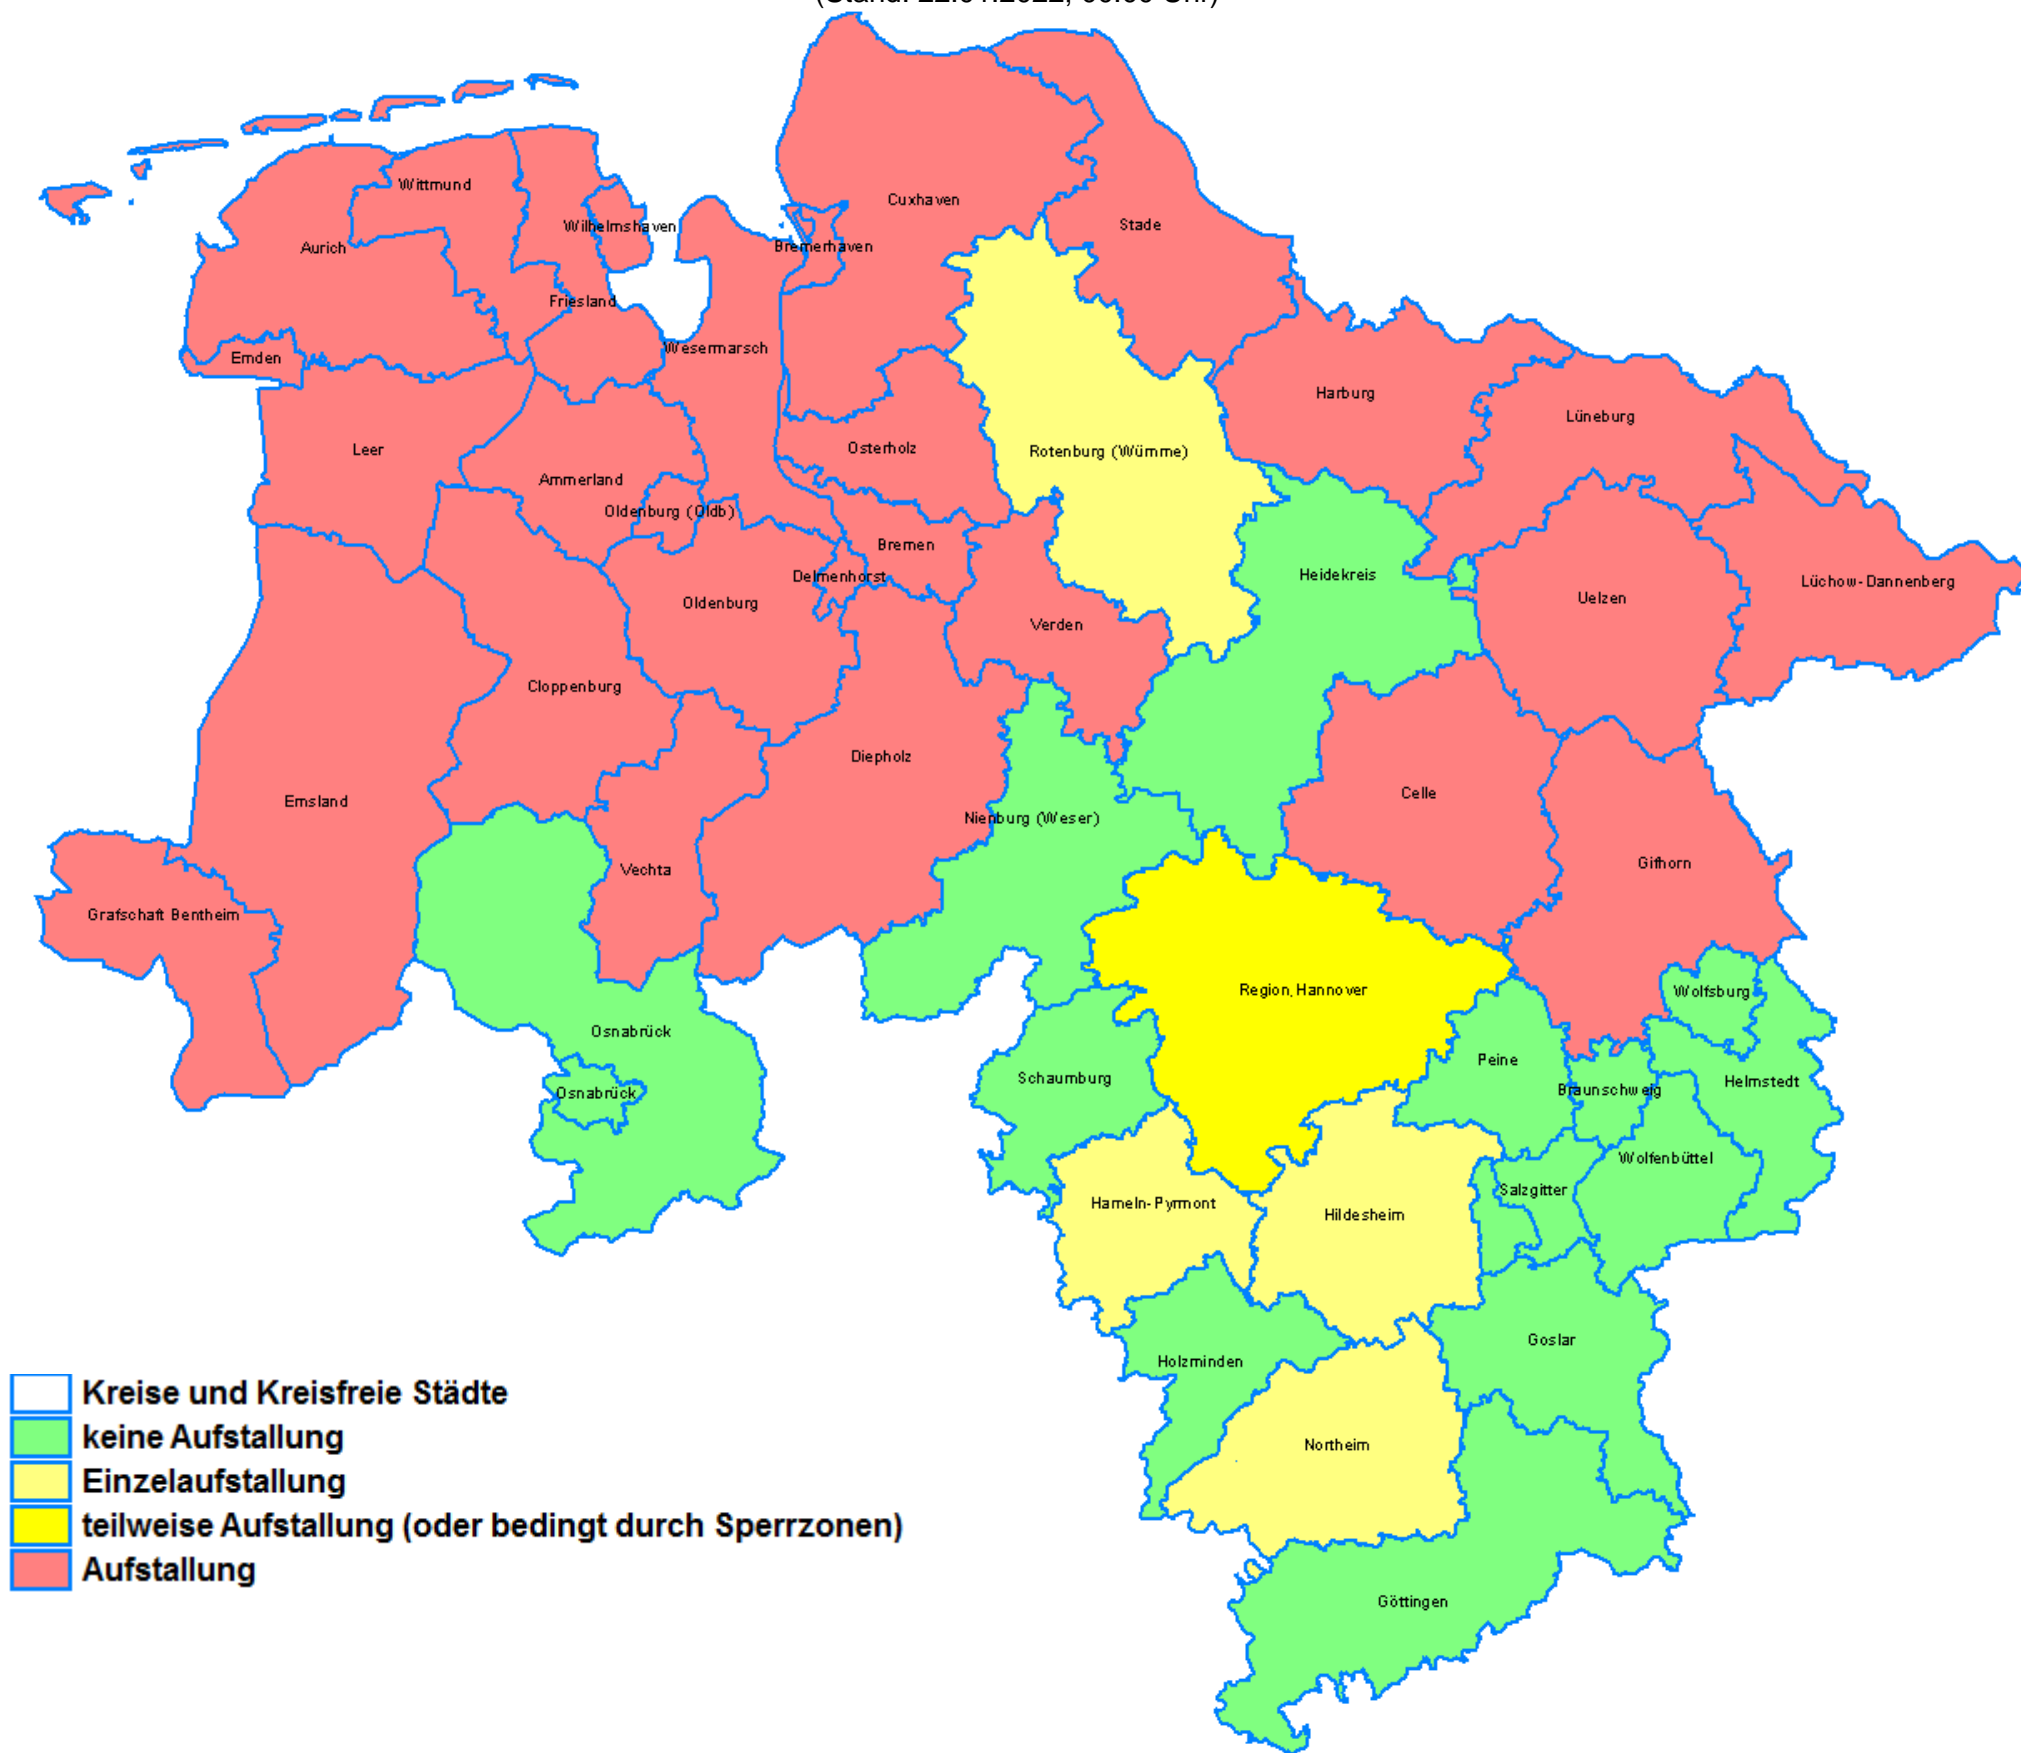

# Aufstellungsgebote in Niedersachsen und Bremen

vom 22.01.2022

(Stand: 22.01.2022; 00:00 Uhr)

- Kreise und Kreisfreie Städte
- keine Aufstallung
- Einzelaufstallung
- teilweise Aufstallung (oder bedingt durch Sperrzonen)
- Aufstallung