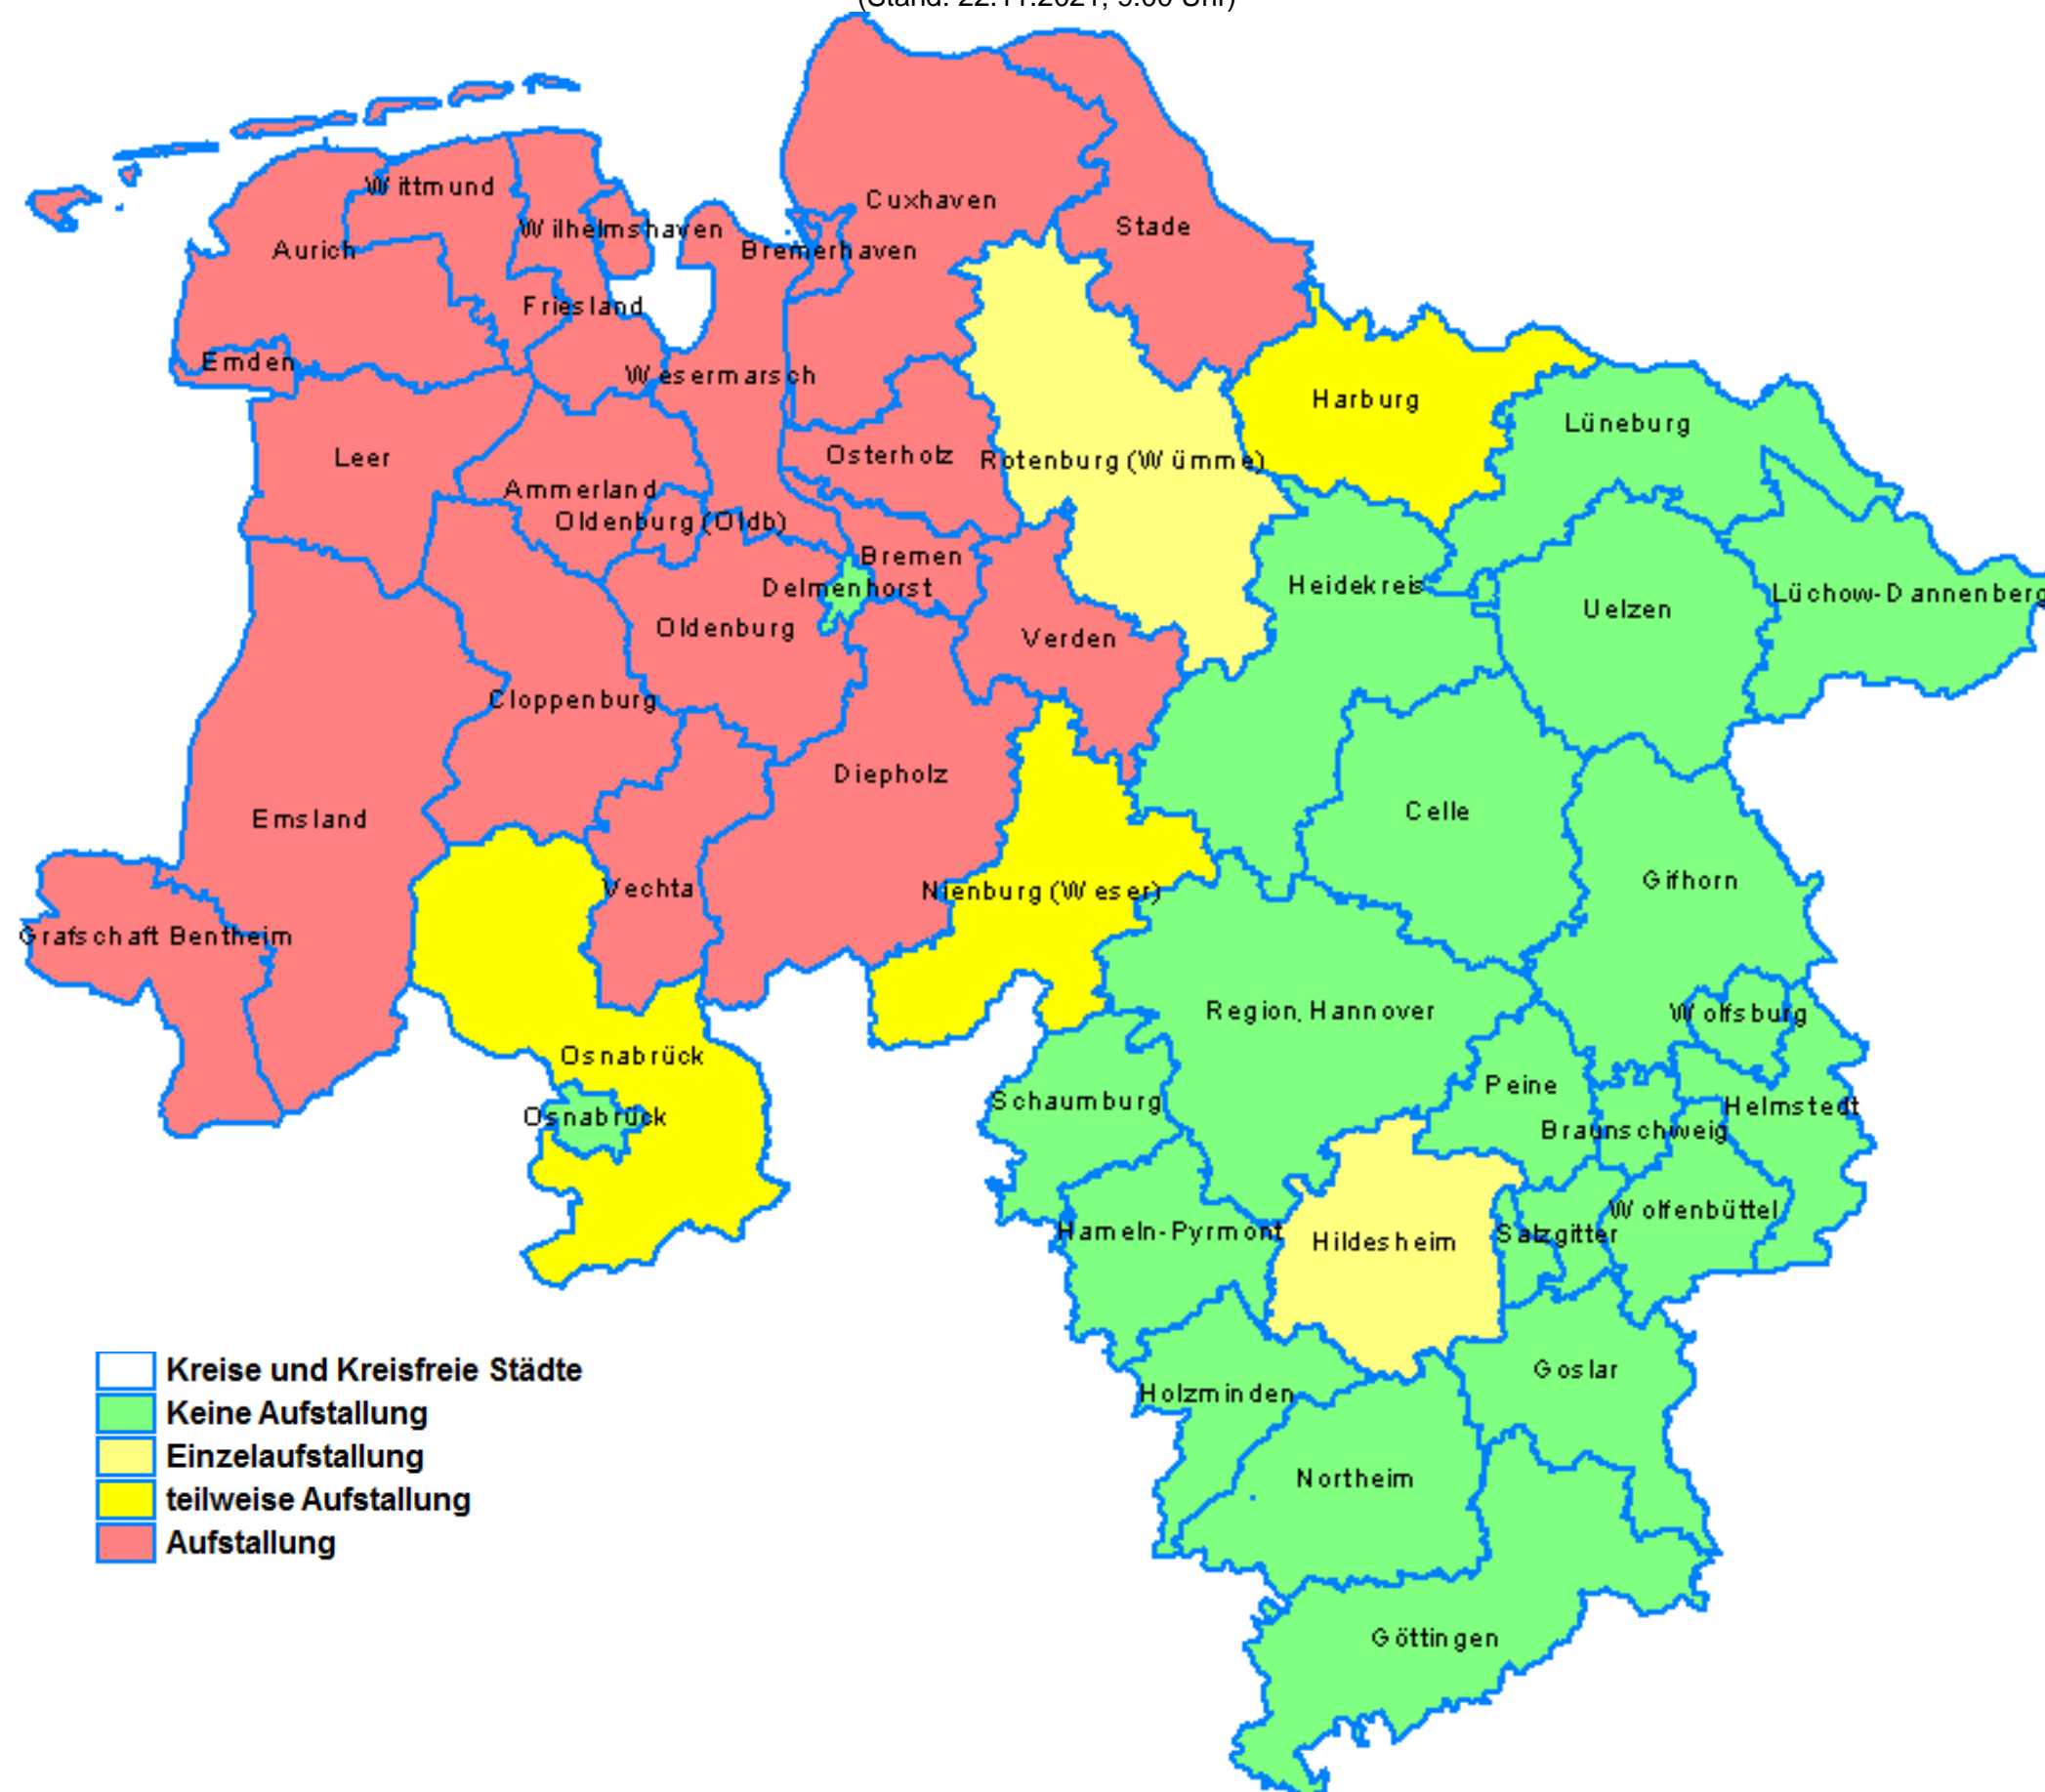

Aufstellungsgebote in Niedersachsen und Bremen

vom 22.11.2021

(Stand: 22.11.2021; 9:00 Uhr)

- Kreise und Kreisfreie Städte
- Keine Aufstallung
- Einzelaufstallung
- teilweise Aufstallung
- Aufstallung